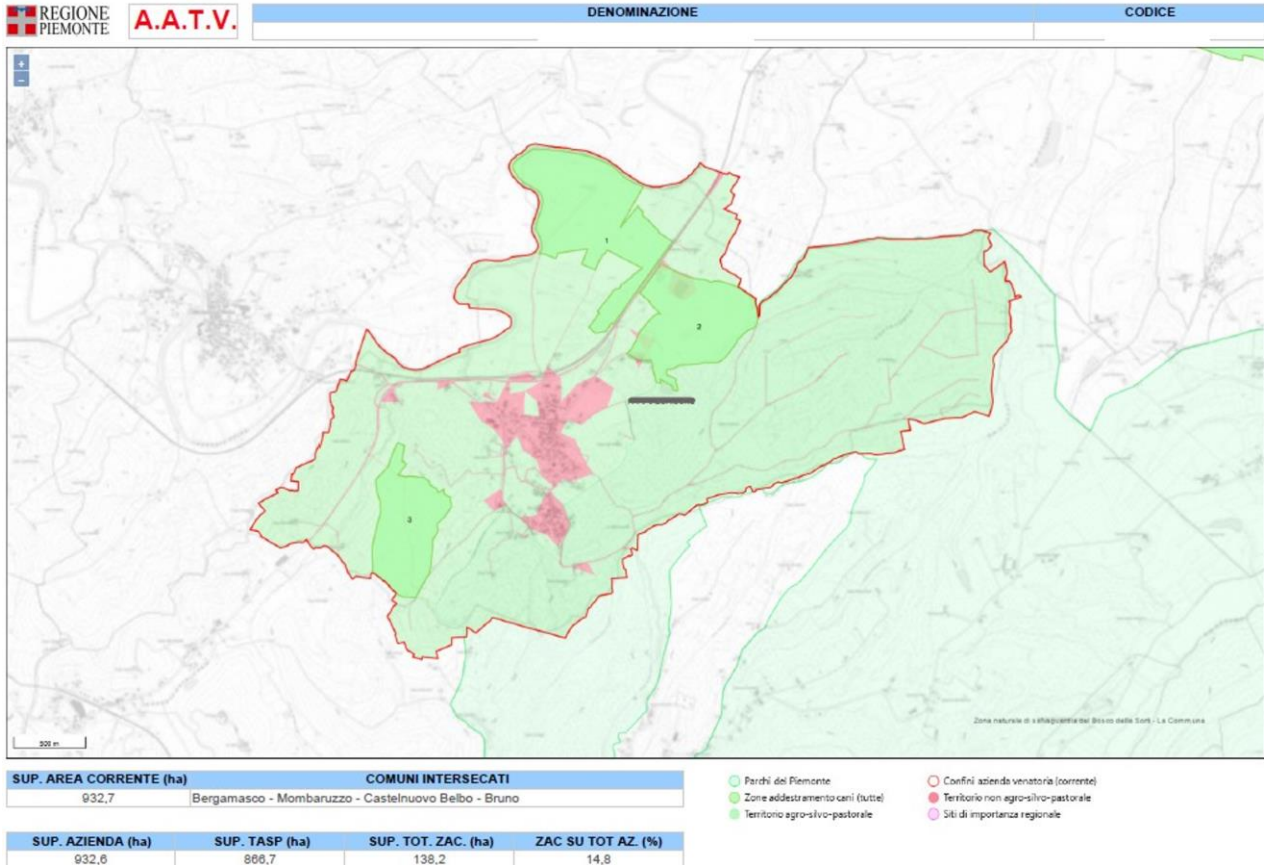

Esempio di stampa pdf in formato A3