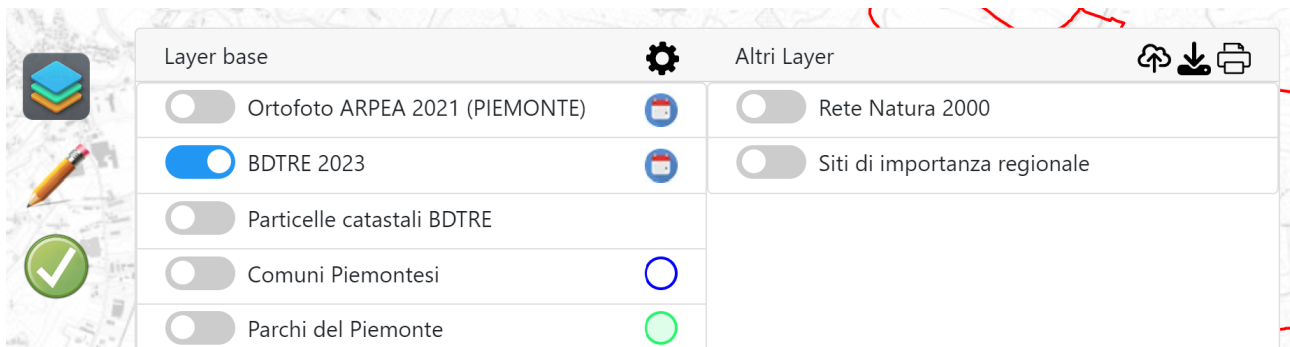

Ripristina i colori predefiniti

Interrogando la geometria corrente sarà possibile consultare le informazioni associate (superficie dell'area, elenco dei comuni intersecati dalla geometria ed eventuali sovrapposizioni con aree protette).

#### Elenco comuni intersecati

ISTAT	Comune
006015	Bergamasco
005065	Mombaruzzo
005029	Castelnuovo Belbo
005010	Bruno

La geometria inserita si sovrappone ai seguenti parchi protetti.

#### Parco

Zona naturale di salvaguardia del Bosco delle Sorti - La Communa

Il tool grafico include anche le seguenti funzionalità:

- modifica della geometria corrente (✎)
- upload dello shapefile dell'area interessata (📁)
- download dello shapefile dell'area interessata (⬇️)
- esportazione pdf in formato A3 della mappa visualizzata (🖨️)