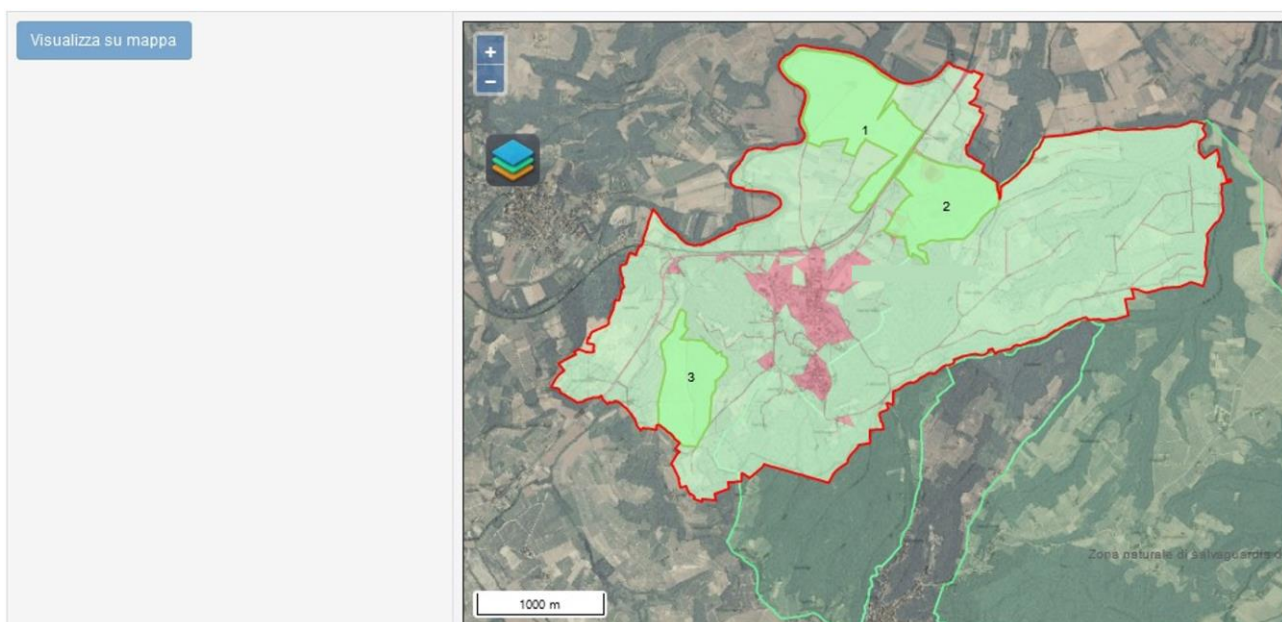

Visualizza su mappa

Modifica

Sezione alfanumerica

Visualizzatore grafico

Il tool grafico mette a disposizione una serie di layers che possono essere accesi o spenti e tematizzati a piacere, consentendo diverse modalità di visualizzazione, con diversi livelli di dettaglio delle informazioni.

Visualizzazione dei layers dell'azienda corrente, delle sue ZAC, delle aree TASP/Non TASP, con l'ortofoto come sfondo

Ripristina i colori predefiniti

Interrogando la geometria corrente sarà possibile consultare le informazioni associate (superficie dell'area, elenco dei comuni intersecati dalla geometria ed eventuali sovrapposizioni con aree protette).

### Dettaglio area

**Superficie area:** 932,7 (ha)